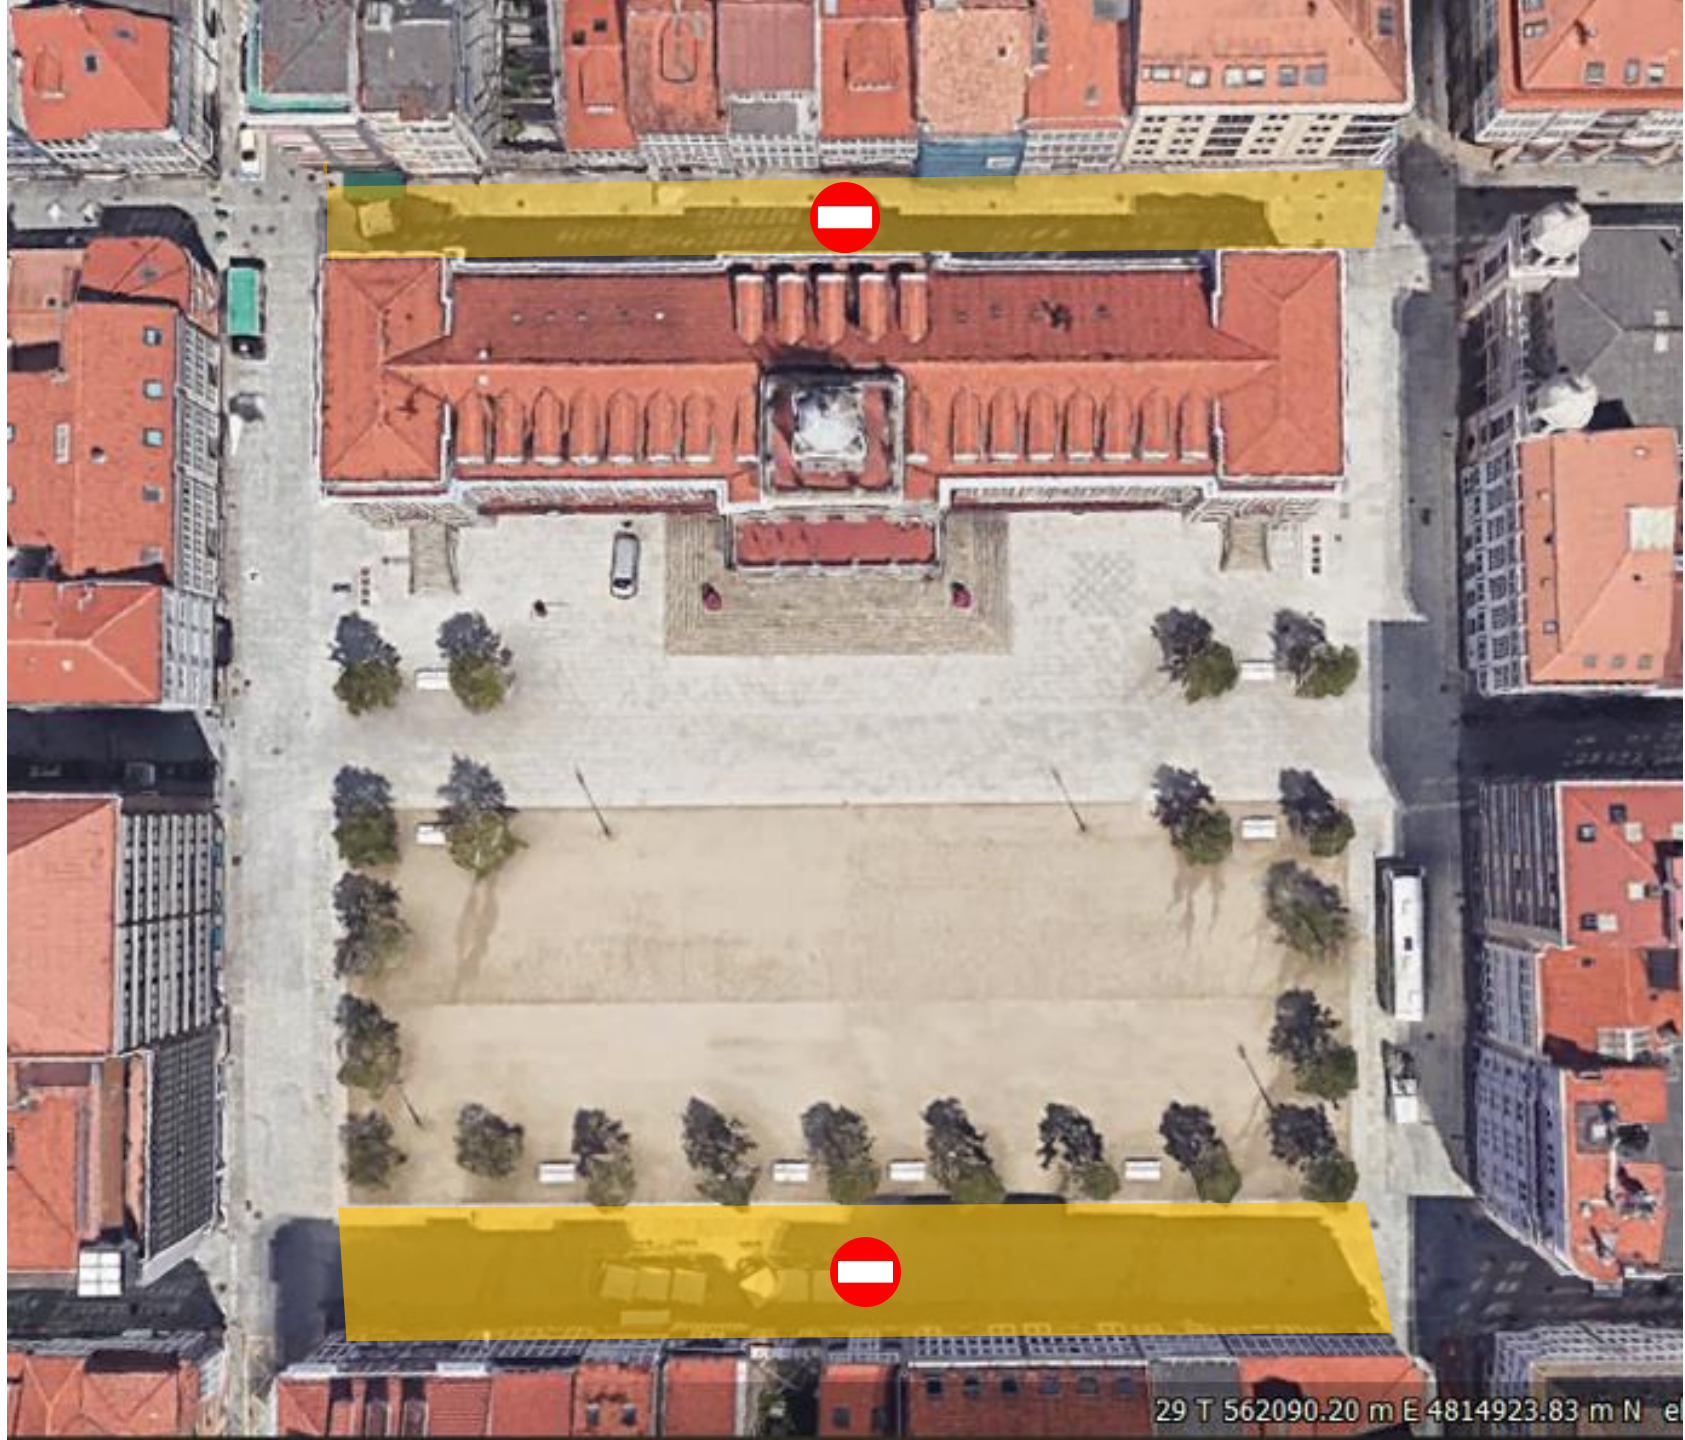

ESPECTÁCULOS PÚBLICOS Y ACTIVIDADES RECREATIVAS

NORMAS DE ACCESO PRAZA DE ARMAS

ZONA PEONIL

ACCESO PROHIBIDO

- 1) Rúa Terra dende rúa do sol
- 2) Rúa Rubalcava dende rúa Igrexa
- 3) Rúa María dende rúa Rubalcava ata rúa Terra
- 4) Rúa Real dende rúa Terra ata rúa Rubalcava

INCLUSO CON AUTORIZACIÓN:

- 1) Rúa Real.
- 2) Rúa María.

ZONA DE ACCESO RESTRINXIDO A

AUTORIZACIÓN ESPECÍFICA

Só se poderá acceder con vehículos á zona de terra e á zona de pedra da fachada principal da Casa Consistorial, con AUTORIZACIÓN ESPECÍFICA, cando o material deba ser colocado cun guindastre ou similar, portado polo propio vehículo.

ZONAS PARA CARGA/DESCARGA:

As autorizacións de acceso habilitarán para estacionar o vehículo o tempo imprescindible para a descarga do material.

Só se poderá estacionar na rúa Terra e rúa Rubalcava no sentido da marcha e sempre sen obstaculizar o paso.

Só se permitirá dito estacionamento nas zonas habilitadas para os vehículos do Concello:

- a) Tramo da rúa Terra entre Sol e María.
- b) Tramo da rúa Terra entre Real e Magdalena.
- c) Tramo da rúa Rubalcava entre Magdalena e Real.