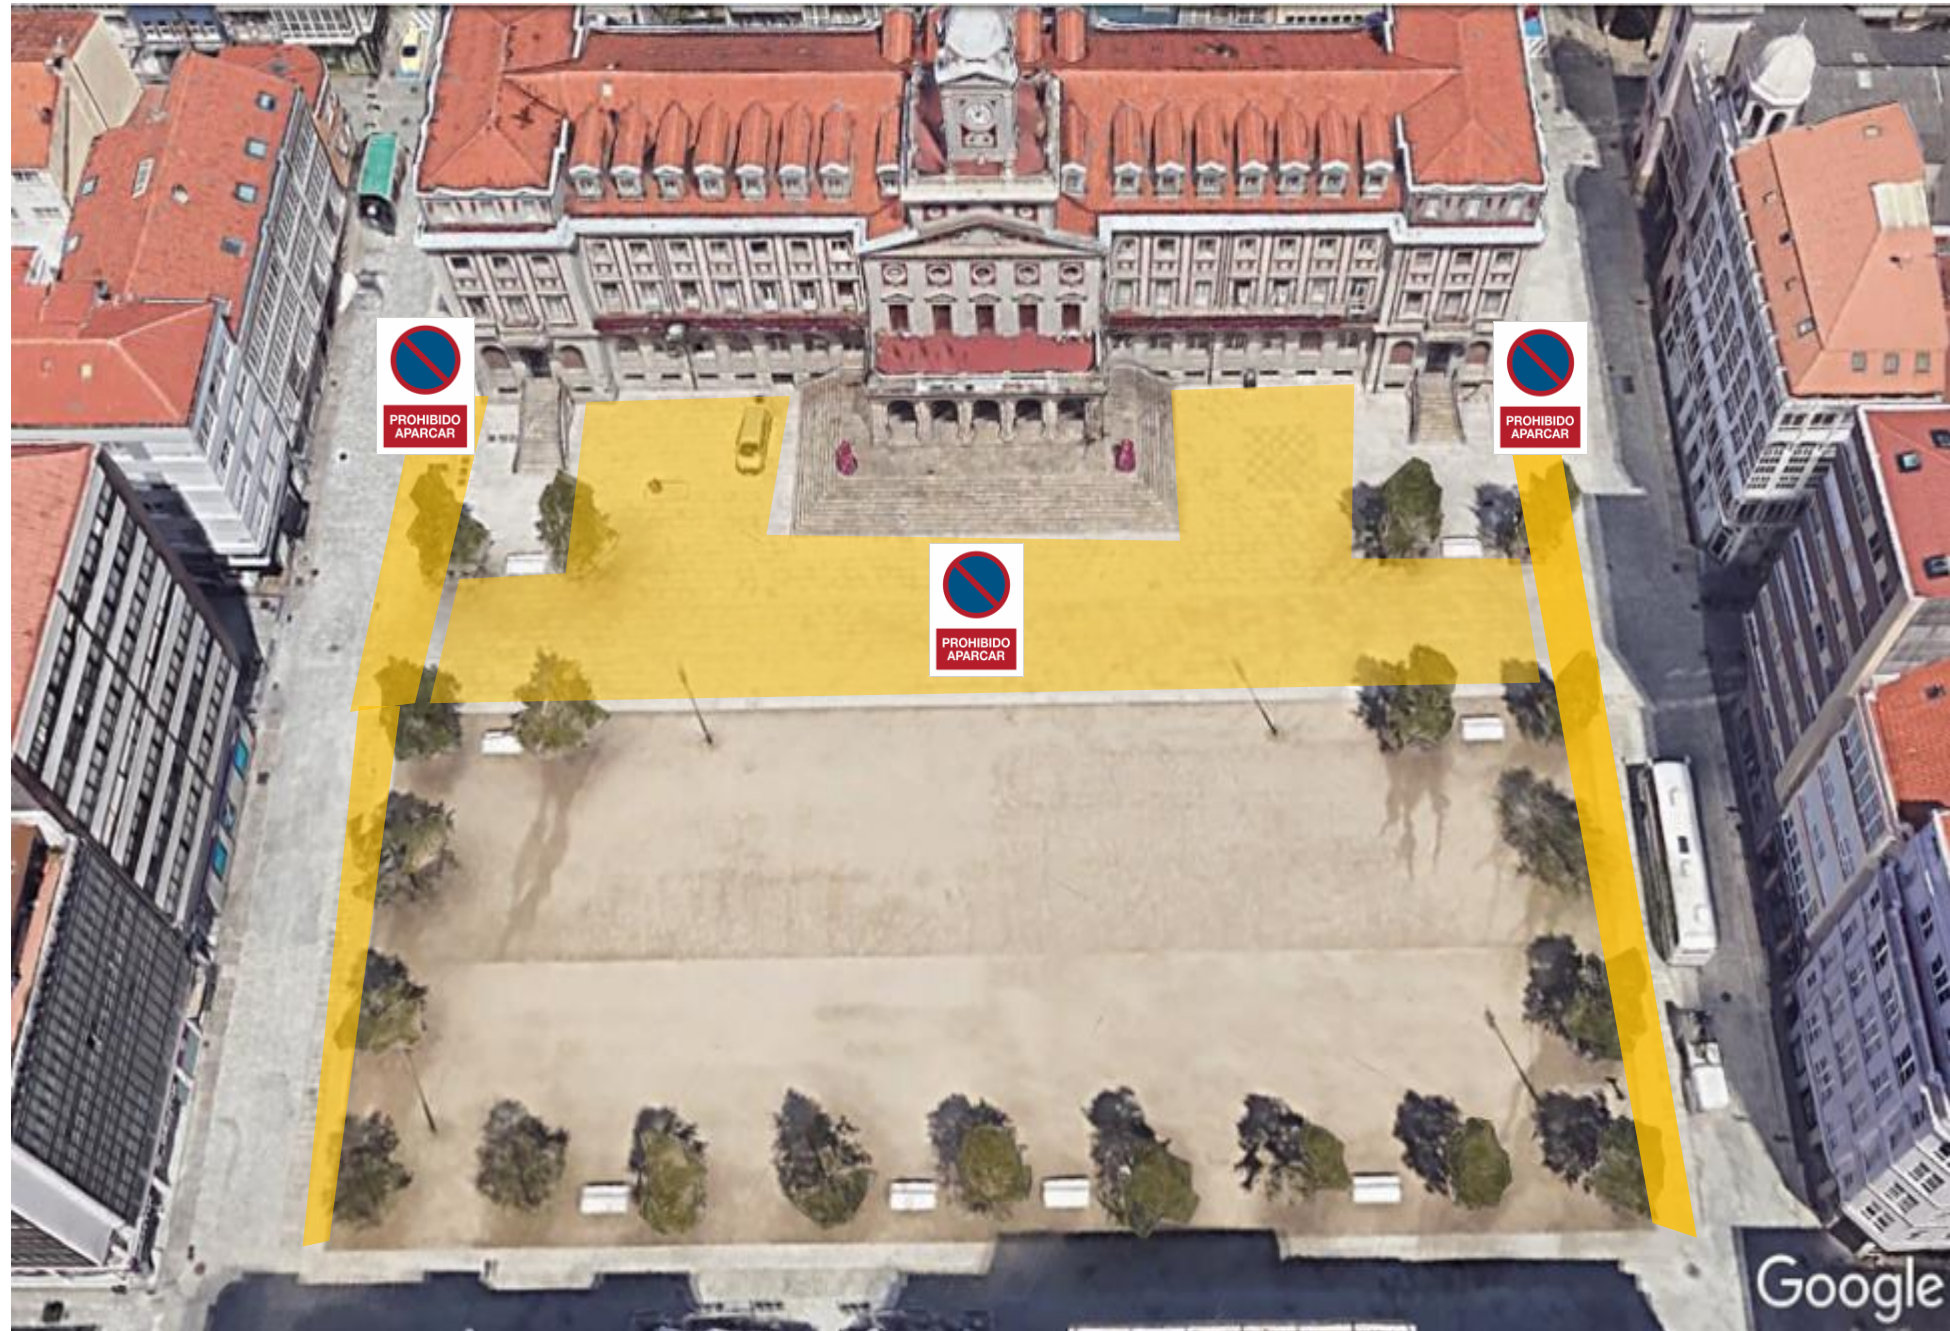

PROHIBICIÓN DE USO:

Está absolutamente prohibido aparcar na zona de pedra e nas beirarrúas.